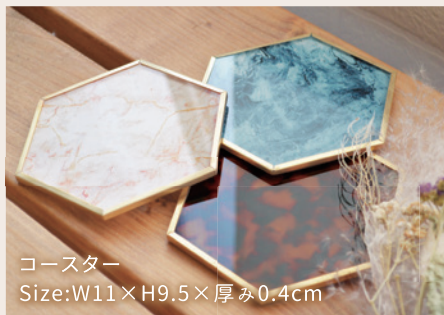

## CULET

真鍮×ガラスの高級感ある組み合わせ。  
大理石のようなニュアンスのある佇まいは  
ギフトにもぴったりです。

コースター  
Size:W11×H9.5×厚み0.4cm

アクセサリ  
置きにも

ガラストレイ SQ  
Size:W13×D13×H2cm

キャッシュトレイ  
として

ガラストレイ RG  
Size:W21×D13×H2cm