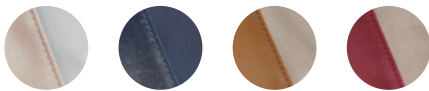

### MASK COVER & BAND SET マスクカバー・バンドセット

お食事中など  
一時的なマスク保管に

耳を通さず  
マスクをつけられます

表 / 裏 生地色

4 COLORS

※1  
抗菌・防臭  
加工

※2  
洗濯  
できます

※1 ポリエステル生地部分に抗菌・防臭加工