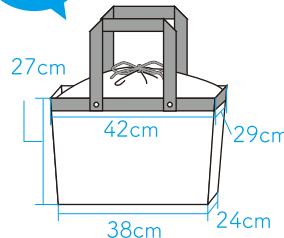

GY

PK

NV

女性らしさを意識した
エレガントなデザインもラインナップ。

RD

GR

大容量
約 30L

FABRIC