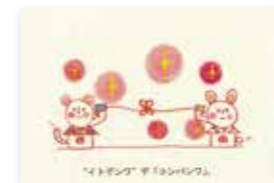

KAORI COLLECTION

素直になれないあなたに。

カオリ ポストカード

税抜価格 ¥150
Size : 10.5×15cm
Material : 紙
Lot : U/10
※OPP袋入り

SUICA COLLECTION

ナツカシイ気持ち。

スイカ ポストカード

税抜価格 ¥150
Size : 10.5×15cm
Material : 紙
Lot : U/10
※OPP袋入り

YUMI COLLECTION

カラフルキュート!

ユミ ポストカード

税抜価格 ¥150
Size : 10.5×15cm
Material : 紙
Lot : U/10
※OPP袋入り

MEGUMI COLLECTION

P105183

つながる、しあわせ。

メグミ ポストカード

税抜価格 ¥150
Size : 10.5×15cm
Material : 紙
Lot : U/10
※OPP袋入り

Hej da!

POPな動物が元気をくれる

ヘイデー ポストカード

税抜価格 ¥150
Size : 10.5×15cm
Material : 紙
Lot : U/10
※OPP袋入り

wowie zowie

アンニュイなアニマルたち

ウイー・ズイー ポストカード

税抜価格 ¥150
Size : 10.5×15cm
Material : 紙
Lot : U/10
※OPP袋入り