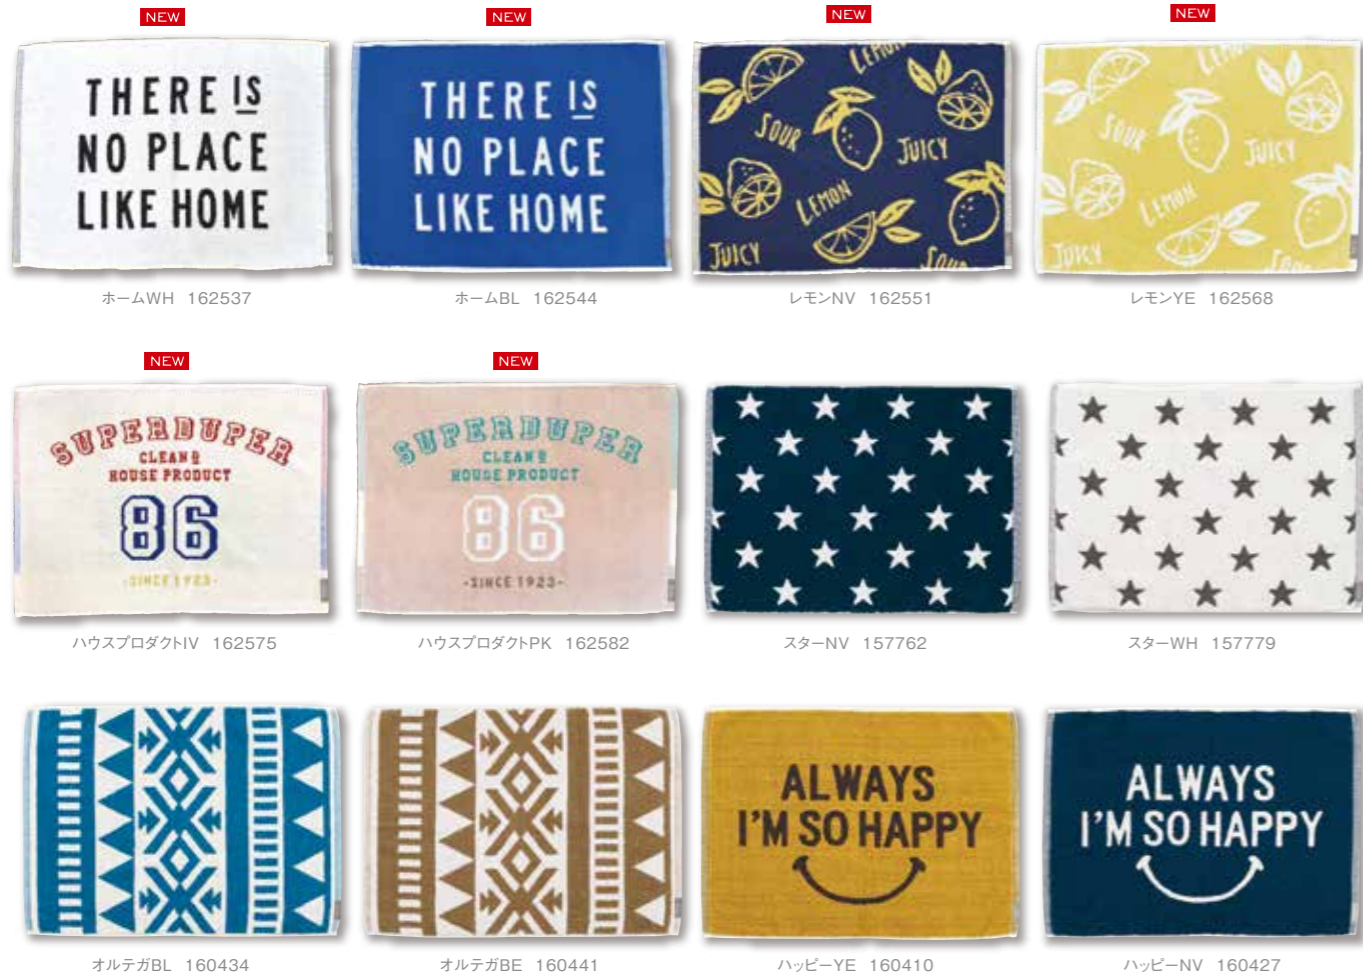

TOWEL MAT

厚手のふかふか感が嬉しいタオル素材のマット。
バス周りや露出が気になる床に
さっと気軽に使えます。

MATERIAL

さわりごこちばつぐん

ホームWH 162537

ホームBL 162544

レモンNV 162551

レモンYE 162568

タグデザイン

NEW PRICE

フェリス タオルマット M

税抜価格 ¥1,200

Size : 60x45cm

Material : 綿, ポリエステル

Lot : C/40 U/5

MIRROR