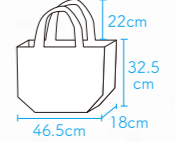

Size : 本体/W10×D8×H10cm

受け皿/φ13cm・ハンドル2cm

Material : スチール

Lot : C/40 U/2

※線香は付属しておりません。

## SELF

保冷なのにコンパクトにたためるエコバッグ。毎日のお買い物にぴったりの便利なサイズです。

ブラックファスト 158462

パイン 158479

ベジタブル 158486

スター 159056

内側は薄手の保冷素材

52cm 29.5cm 39cm

折りたたみimage

セルフ 保冷トートバッグ M

税抜価格 ¥1,200

Size : W39×H52×マチ15cm

Material : ポリエステル

Lot : C/80 U/2

ピクニック用のお弁当箱やお皿 2LペットボトルもOK

22cm 32.5cm 46.5cm 18cm

フレッドランド クーラーバッグ L

税抜価格 ¥1,500

Size : W46.5×H54.5×マチ18cm

Material : 綿、ポリエステル、アルミ蒸着

Lot : C/40 U/2