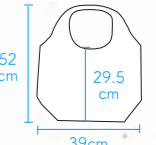

Size : 本体/W10×D8×H10cm

受け皿/φ13cm・ハンドル2cm

Material : スチール

Lot : C/40 U/2

※線香は付属しておりません。

27cm 42cm 29cm 38cm 24cm

NEW

ブリーズ 保冷レジかごバッグ

税抜価格 ¥2,000

Size : W42×H27×マチ29cm

Material : ポリエステル

Lot : C/60 U/2

## SELF

保冷なのにコンパクトにたためるエコバッグ。毎日のお買い物にぴったりの便利なサイズです。

ブラックファスト 158462

パイン 158479

ベジタブル 158486

スター 159056

内側は薄手の保冷素材

52cm 29.5cm 39cm

折りたたみimage

セルフ 保冷トートバッグ M

税抜価格 ¥1,200

Size : W39×H52×マチ15cm

Material : ポリエステル

Lot : C/80 U/2