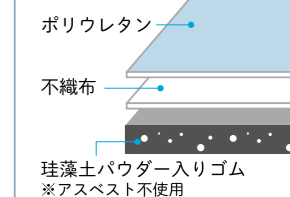

抗菌・防臭
 加工済

低反発

柔らかく速乾バスマット
**AIR
 BATHMAT**

3層構造で水分をしっかり吸いとる
 珪藻土パウダー入りのやわらかいマット。
 丸めたり、吊り干しもできるので片付けも簡単!

汚れても
 手洗い可能で
 お手入れ簡単

3層構造

紹介動画
 公開中▼

丸めて収納できます

アイラ バスマット

税抜価格 ¥1,500
 Size : 60×40cm
 Material : ポリウレタン、ポリエステル、珪藻土入り天然ゴム
 Lot : C/20 U/2

マーブルGY 167679

マーブルPK 167686

オリエンタルBR 167693

オリエンタルBL 167709

フラワー 167716

ガーデン 167723