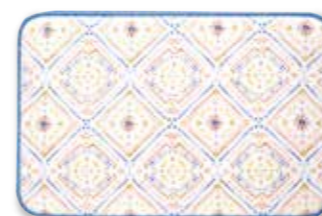

モロッカンBL 167631

モロッカンBR 167648

ブルーメGY 167655

ブルーメBE 167662

マールー ラウンドチェアパッド

税抜価格 ¥800
 Size : φ35×H1.5cm
 Material : 表生地/ポリエステル
 裏生地/PVC
 中材/ポリウレタン
 Lot : C/48 U/2

タイル 166900

ポタニカル 166917

オルテガ 166924

レリーフ 166931

紹介動画
 公開中▼

アリド 低反発マット

税抜価格 ¥1,300
 Size : 60×40cm
 Material : 表生地/ポリエステル
 裏生地/PVC
 中材/ポリウレタン
 Lot : C/30 U/2

ふかふかで踏みごち抜群
**MEMORY FOAM
 MAT**

水彩調のデザインがおしゃれな低反発マット。
 ふっくらと厚みがあり、使いごちもバッチリ。
 玄関やお部屋のアクセントとしてもおすすめです