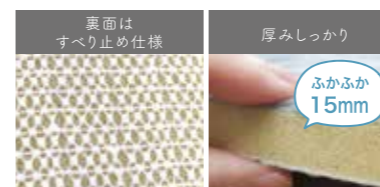

モロッカンBL 167631

モロッカンBR 167648

ブルーメGY 167655

ブルーメBE 167662

マールー ラウンドチェアパッド

税抜価格 ¥800
 Size : φ35×H1.5cm
 Material : 表生地/ポリエステル
 裏生地/PVC
 中材/ポリウレタン
 Lot : C/48 U/2

タイル 166900

ポタニカル 166917

オルテガ 166924

レリーフ 166931

紹介動画
 公開中▼

アリド 低反発マット

税抜価格 ¥1,300
 Size : 60×40cm
 Material : 表生地/ポリエステル
 裏生地/PVC
 中材/ポリウレタン
 Lot : C/30 U/2

ふかふかで踏みごち抜群
**MEMORY FOAM
 MAT**

水彩調のデザインがおしゃれな低反発マット。
 ふっくらと厚みがあり、使いごちもバッチリ。
 玄関やお部屋のアクセントとしてもおすすめです