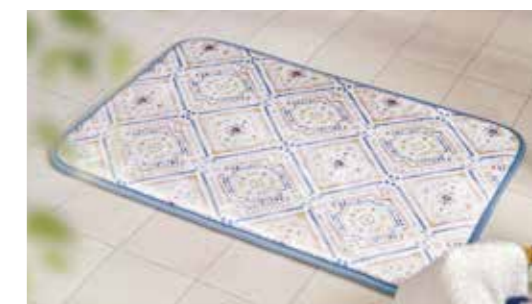

オルテガ 166924

レリーフ 166931

紹介動画
 公開中▼

アリド 低反発マット

税抜価格 ¥1,300
 Size : 60×40cm
 Material : 表生地/ポリエステル
 裏生地/PVC
 中材/ポリウレタン
 Lot : C/30 U/2

ふかふかで踏みごち抜群
**MEMORY FOAM
 MAT**

水彩調のデザインがおしゃれな低反発マット。
 ふっくらと厚みがあり、使いごちもバッチリ。
 玄関やお部屋のアクセントとしてもおすすめです

抗菌・防臭
 加工済

低反発

柔らかく速乾バスマット
**AIR
 BATHMAT**

3層構造で水分をしっかり吸いとる
 珪藻土パウダー入りのやわらかいマット。
 丸めたり、吊り干しもできるので片付けも簡単!

汚れても
 手洗い可能で
 お手入れ簡単

3層構造

紹介動画
 公開中▼

丸めて収納できます