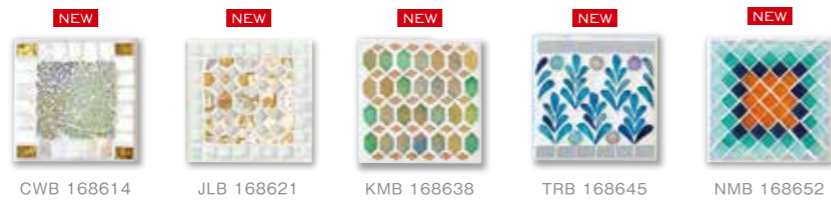

コースター KMB, JLB 使用イメージ

レクタングルトレイ GDB 使用イメージ

プレート LFB 使用イメージ

LUMIERE GLASS

飾っても置いても素敵な空間が広がります。
光の当たり方によって色の見え方が変わる、
キラキラと輝くモザイクガラスです。

RSB 168560 SMB 168577 LIB 168584 FJB 168591 HNB 168607

CWB 168614 JLB 168621 KMB 168638 TRB 168645 NMB 168652

LFB 164722 MCB 164746 RUB 164753

大人女子にぴったりの
スタイリッシュな雰囲気

NEW PRICE

ルミエール プリエ
コースター

取扱価格 ¥550

Size : φ10×厚み0.4cm
W10×H10×厚み0.4cm
Material : ガラス
Lot : C/24 U/2

CP 151418 GD 151463 RB 155447 PM 155461

AC 158035 KR 158042 SA 158059

P.33のスラットウッドラックの
天板にアレンジして
ご使用いただけます。

お部屋のディスプレイの他
DIY素材としても◎

ルミエール ガラスプレート

取扱価格 ¥1,500

Size : W20×H20×厚み0.4cm
Material : ガラス
Lot : U/6 (柄アソート可)

GDB 160205 STB 160311 BSB 162339 YGB 162346 OCB 162353

LFB 164760 HSB 164777 MCB 164784 RUB 164791