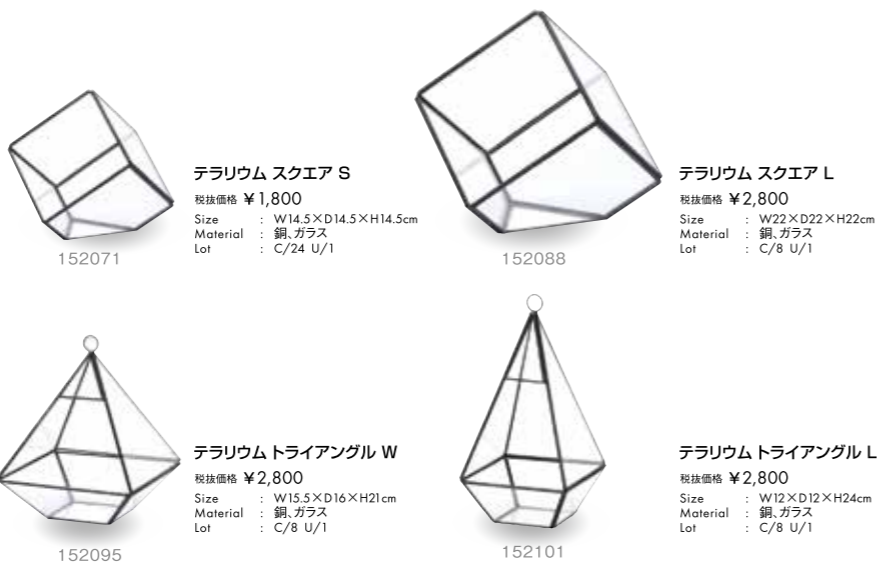

WATERING CAN

ニュアンスカラーが美しいジョウロ。ガーデンやお部屋の観葉植物に、気軽に使えるサイズ感です。

BG 169093

BG 169116

TC 169109

TC 169123

プレートデザイン

NEW パティオ シャワージョウロ

税抜価格 ¥1,600
Size : W30×D13.5×H20.5cm (ハンドル含む)
Material : スチール
Lot : C/8 U/2

シールデザイン

NEW パティオ ガーデンジョウロ

税抜価格 ¥2,000
Size : W37×D12.5×H17.5cm (ハンドル含む)
Material : スチール
Lot : C/8 U/2

※性質上多少の塗装ムラが出る場合があります。ご了承ください。

TERRARIUM

多肉植物とも相性ぴったり。多面体のガラスでできたおしゃれなインテリア。

※商品の仕様上つき目部分に隙間がございます。テラリウム容器としてご使用になる際は、下にトレーを置く、目の粗い土を使用するなどのうえ、水やりは霧吹きをお使いください。

152071

テラリウム スクエア S

税抜価格 ¥1,800
Size : W14.5×D14.5×H14.5cm
Material : 銅、ガラス
Lot : C/24 U/1

税抜価格 ¥2,800
Size : W12×D12×H24cm
Material : 銅、ガラス
Lot : C/8 U/1

GLASS VASE

ゴールドの縁どりが上品なシンプルグラスベース。一輪挿しや、ちょっとしたフラワーアレンジにぴったりのサイズです。

ゴールドリム

デザインタグ付き

クリア 050829K

クリア 050867K

クリア 050904K