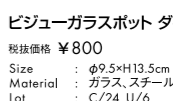

AM 153764

ビジューガラスポット ブッシュ

税抜価格 ¥700
Size : φ8.2×H10.5cm
Material : ガラス、スチール
Lot : C/24 U/6

※塗装が剥がれるおそれがありますので、液体を入れてのご使用はおやめください。
※アンティーク加工という性質上、多少の傷や汚れ等が見られます。ご了承ください。