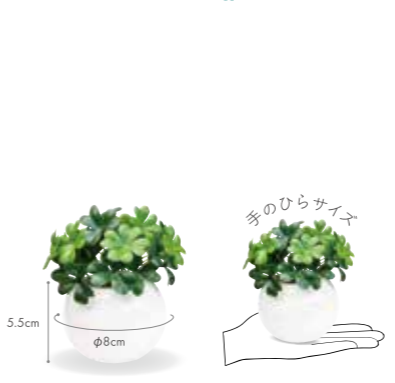

フォールユーカリSR  
164180  
φ17×H24cm

ミモザSR  
164197  
φ15×H30cm

ドラセナSR  
165590  
φ25×H23cm

// Black pot //

個性あふれる観葉植物が映えるマットブラックのポット。

**ブラックポット TS**  
 税抜価格 ¥1,500  
 Material : 葉/PE, PVE(コーデックス), PE(センチュリー)  
 PEs, PU(ハキラ, シュフレラ)  
 PE, PEs(ドラセナ)  
 器/陶器  
 Lot : C/12 U/2

ハキラ TS  
163619  
W17×D15×H23cm

センチュリー TS  
163626  
φ15×H19cm

コーデックス TS  
163633  
W19×D13×H20cm

シュフレラ TS  
163640  
W14×D13×H26cm

ドラセナ TS  
163657  
φ25×H21cm

// Round pot //

丸くてキュート! 手ごろなお値段と気軽に飾れるサイズ感で大人気のシリーズ。

**ラウンドポット**  
 税抜価格 ¥900  
 Material : 葉/PE(ストロベリー以外)  
 PS, PE, PEs(ストロベリー)  
 器/陶器  
 Lot : C/40 U/2

ユーカリ  
163527  
φ14×H13cm

ファンシェイブ  
163534  
φ14×H13cm

エアプランツ  
163541  
φ10×H13cm

ストロベリー  
163565  
φ14×H13cm

ラベンダー  
163572  
φ10.5×H16cm

クローバー  
163589  
φ10×H11cm

マルベリー  
163596  
φ12×H11cm

プリベット  
163602  
φ14×H12cm

// Round pot L //

絵になるシルエットで人気の丸鉢。存在感があり飾り映えするLサイズ。

**ラウンドポット L**  
 税抜価格 ¥1,200  
 Material : 葉/PE(シンゴニウム以外)  
 PE, PEs(シンゴニウム)  
 器/陶器  
 Lot : C/24 U/2